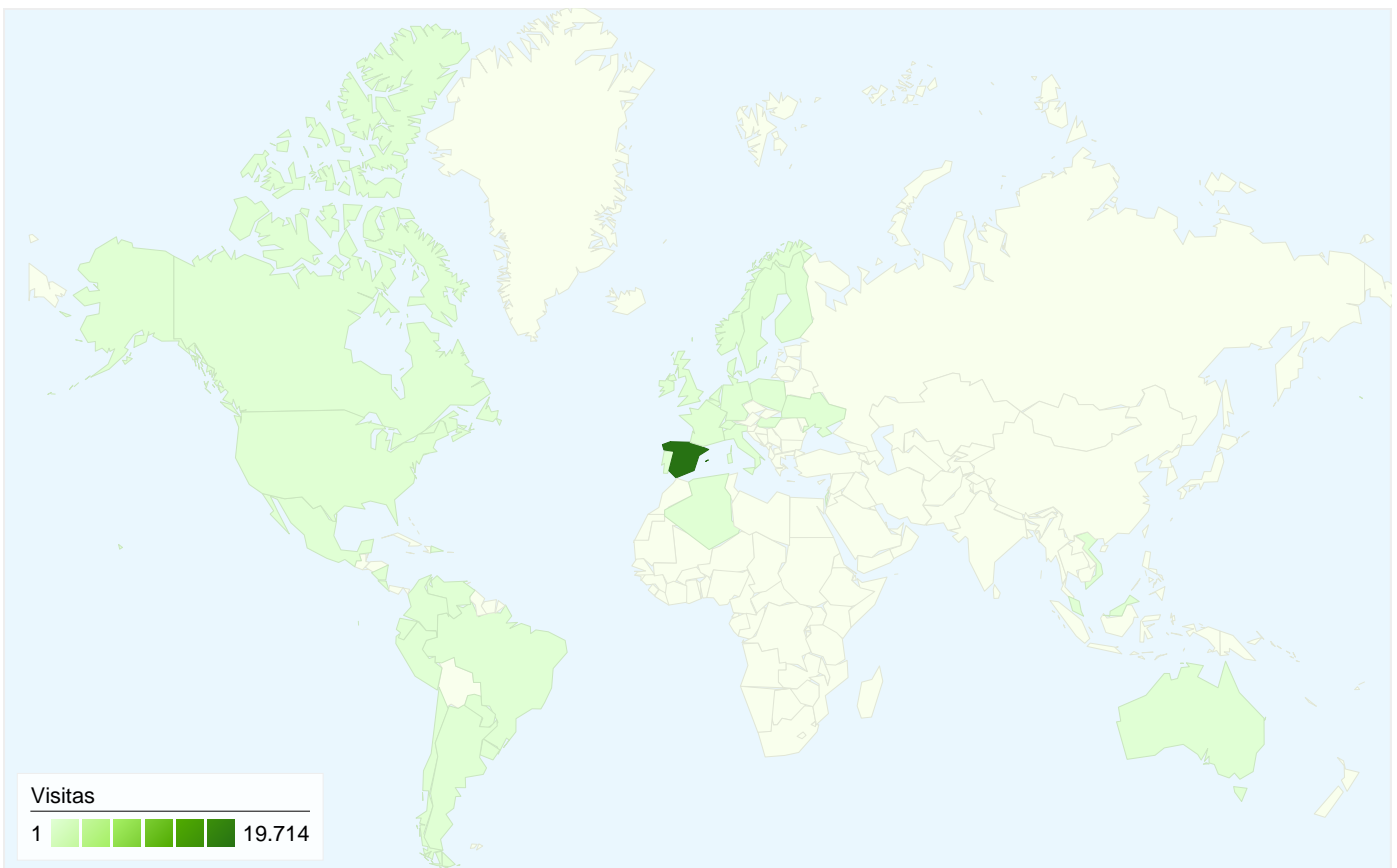

Gráfico de visitas por ubicación

Visión general de las fuentes de tráfico

Visión general del contenido

Páginas	Páginas vistas	Porcentaje de páginas vistas
/	12.835	14,81%
/eventos.php	8.630	9,96%
/mapa.php?id=1	4.118	4,75%
/calendario.php	3.096	3,57%
/mapa/id/1/des/Listado-de-	2.844	3,28%

En comparación con: Sitio

Todas las fuentes de tráfico han enviado un total de 20.333 visitas.

-  **9,75%** Tráfico directo
-  **4,78%** Sitios web de referencia
-  **85,47%** Motores de búsqueda

- **Motores de búsqueda**
17.378,00 (85,47%)
- **Tráfico directo**
1.983,00 (9,75%)
- **Sitios web de referencia**
972,00 (4,78%)

Gráfico de visitas por ubicación

En comparación con: Sitio

20.333 visitas de 40 países/territorios

Uso del sitio

País/territorio	Visitas	Páginas/visita	Promedio de tiempo en el sitio	Porcentaje de visitas nuevas	Porcentaje de rebote
Visitas 20.333 Porcentaje del total del sitio: 100,00%					
Páginas/visita 4,26 Promedio del sitio: 4,26 (0,00%)					
Promedio de tiempo en el sitio 00:02:35 Promedio del sitio: 00:02:35 (0,00%)					
Porcentaje de visitas nuevas 53,93% Promedio del sitio: 55,19% (-2,27%)					
Porcentaje de rebote 49,05% Promedio del sitio: 49,05% (0,00%)					
País/territorio	Visitas	Páginas/visita	Promedio de tiempo en el sitio	Porcentaje de visitas nuevas	Porcentaje de rebote
Spain	19.714	4,29	00:02:36	53,46%	48,86%
United Kingdom	80	3,20	00:01:55	68,75%	48,75%
France	69	4,55	00:02:37	52,17%	47,83%
United States	60	4,15	00:03:09	66,67%	50,00%
Germany	59	5,78	00:02:22	66,10%	44,07%
Argentina	59	1,66	00:00:37	94,92%	71,19%
(not set)	56	2,95	00:02:08	62,50%	55,36%
Andorra	52	4,75	00:02:35	36,54%	40,38%
Mexico	33	1,73	00:00:34	100,00%	69,70%
Switzerland	25	5,64	00:02:35	48,00%	40,00%