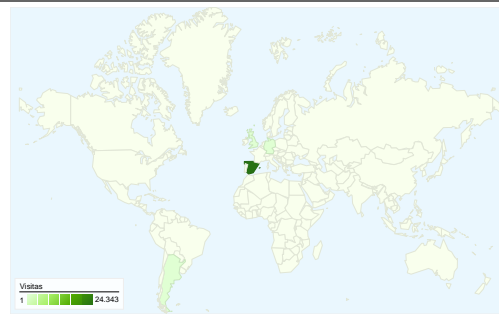

Uso del sitio

25.228 Visitas

48,32% Porcentaje de rebote

101.329 Páginas vistas

00:02:35 Promedio de tiempo en el sitio

4,02 Páginas/visita

48,66% Porcentaje de visitas nuevas

Visión general de usuarios

Usuarios del sitio web
15.625

Gráfico de visitas por ubicación

Visión general de las fuentes de tráfico

- **Motores de búsqueda**
20.515,00 (81,32%)
- **Tráfico directo**
3.197,00 (12,67%)
- **Sitios web de referencia**
1.516,00 (6,01%)

Visión general de las fuentes de tráfico

07/05/2010 - 06/06/2010

En comparación con: Sitio

Todas las fuentes de tráfico han enviado un total de 25.228 visitas.

 **12,67%** Tráfico directo

 **6,01%** Sitios web de referencia

Gráfico de visitas por ubicación

En comparación con: Sitio

25.228 visitas provinieron de 50 países/territorios.

Uso del sitio

País/territorio	Visitas	Páginas/visita	Promedio de tiempo en el sitio	Porcentaje de visitas nuevas	Porcentaje de rebote
Spain	24.343	4,04	00:02:37	48,09%	48,01%
Andorra	159	3,65	00:02:26	37,11%	37,11%
Argentina	102	2,05	00:01:30	92,16%	68,63%
United Kingdom	99	5,71	00:02:25	50,51%	43,43%
Germany	78	4,60	00:01:55	66,67%	42,31%
Mexico	68	1,26	00:00:10	95,59%	88,24%
France	62	6,06	00:02:12	70,97%	46,77%
United States	50	4,02	00:01:22	66,00%	52,00%
Netherlands	33	5,48	00:02:02	48,48%	57,58%
Switzerland	24	2,08	00:00:26	41,67%	58,33%