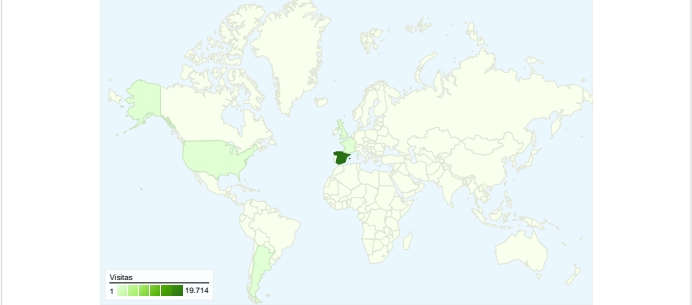

Uso del sitio

- 20.333** Visitas
- 86.689** Páginas vistas
- 4,26** Páginas/visita
- 49,05%** Porcentaje de rebote
- 00:02:35** Promedio de tiempo en el sitio
- 55,19%** Porcentaje de visitas nuevas

Información de visitas

Gráfico de visitas por ubicación

Visión general de las fuentes de tráfico

Visión general del contenido

Páginas	Páginas vistas	Porcentaje de páginas vistas
/	12.835	14,81%
/eventos.php	8.630	9,96%
/mapa.php?id=1	4.118	4,75%
/calendario.php	3.096	3,57%
/mapa/id/1/des/Listado-de-	2.844	3,28%

En comparación con: Sitio

Todas las fuentes de tráfico han enviado un total de 20.333 visitas.

-  **9,75%** Tráfico directo
-  **4,78%** Sitios web de referencia
-  **85,47%** Motores de búsqueda

- **Motores de búsqueda**
17.378,00 (85,47%)
- **Tráfico directo**
1.983,00 (9,75%)
- **Sitios web de referencia**
972,00 (4,78%)

Gráfico de visitas por ubicación

En comparación con: Sitio

20.333 visitas de 40 países/territorios

Uso del sitio

País/territorio	Visitas	Páginas/visita	Promedio de tiempo en el sitio	Porcentaje de visitas nuevas	Porcentaje de rebote
Visitas 20.333 Porcentaje del total del sitio: 100,00%					
Páginas/visita 4,26 Promedio del sitio: 4,26 (0,00%)					
Promedio de tiempo en el sitio 00:02:35 Promedio del sitio: 00:02:35 (0,00%)					
Porcentaje de visitas nuevas 53,93% Promedio del sitio: 55,19% (-2,27%)					
Porcentaje de rebote 49,05% Promedio del sitio: 49,05% (0,00%)					
País/territorio	Visitas	Páginas/visita	Promedio de tiempo en el sitio	Porcentaje de visitas nuevas	Porcentaje de rebote
Spain	19.714	4,29	00:02:36	53,46%	48,86%
United Kingdom	80	3,20	00:01:55	68,75%	48,75%
France	69	4,55	00:02:37	52,17%	47,83%
United States	60	4,15	00:03:09	66,67%	50,00%
Germany	59	5,78	00:02:22	66,10%	44,07%
Argentina	59	1,66	00:00:37	94,92%	71,19%
(not set)	56	2,95	00:02:08	62,50%	55,36%
Andorra	52	4,75	00:02:35	36,54%	40,38%
Mexico	33	1,73	00:00:34	100,00%	69,70%
Switzerland	25	5,64	00:02:35	48,00%	40,00%