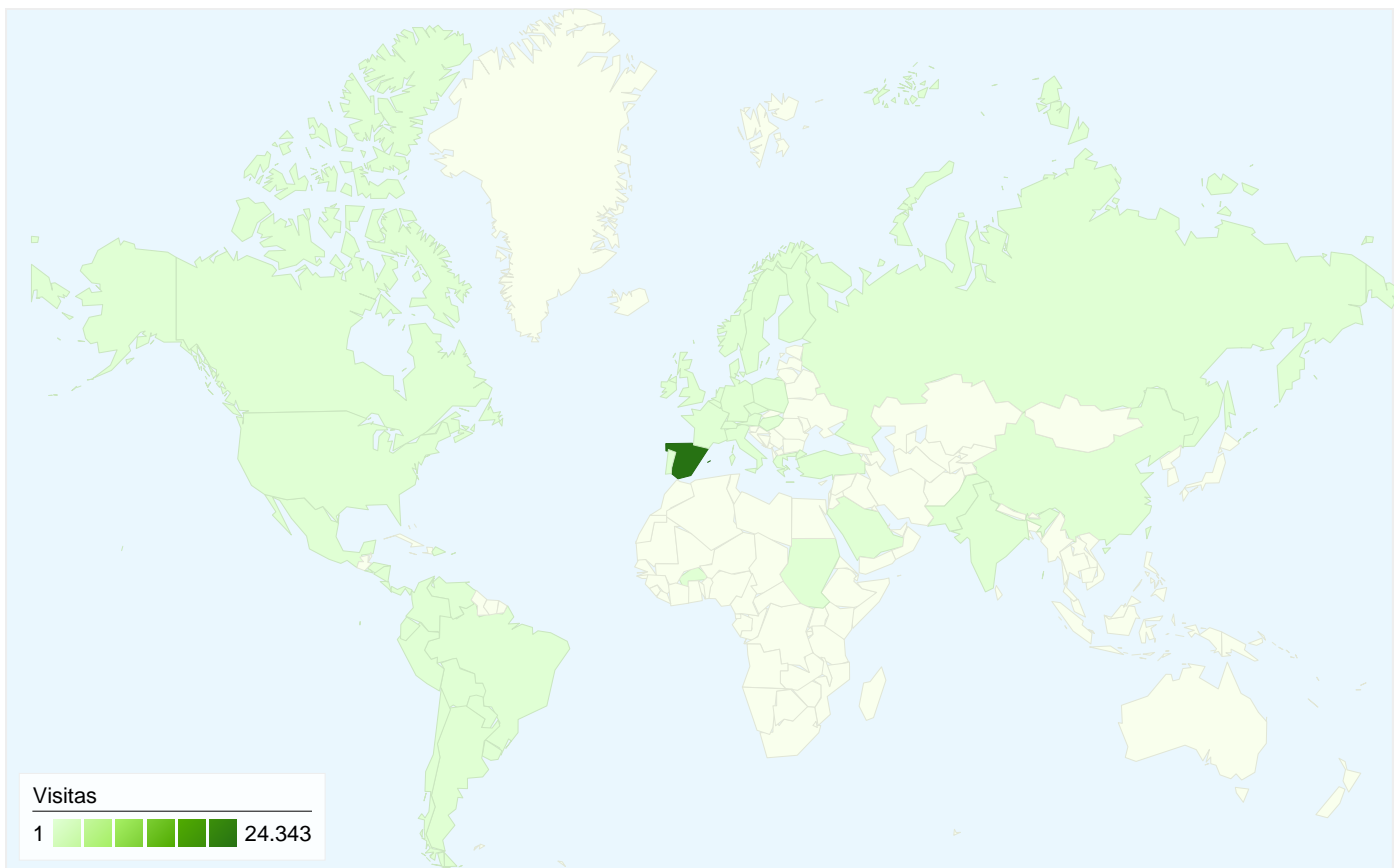

Usuarios del sitio web
15.625

Gráfico de visitas por ubicación

Visión general de las fuentes de tráfico

- **Motores de búsqueda**
20.515,00 (81,32%)
- **Tráfico directo**
3.197,00 (12,67%)
- **Sitios web de referencia**
1.516,00 (6,01%)

Visión general de las fuentes de tráfico

07/05/2010 - 06/06/2010

En comparación con: Sitio

Todas las fuentes de tráfico han enviado un total de 25.228 visitas.

 **12,67%** Tráfico directo

 **6,01%** Sitios web de referencia

 **81,32%** Motores de búsqueda

- **Motores de búsqueda**
20.515,00 (81,32%)
- **Tráfico directo**
3.197,00 (12,67%)
- **Sitios web de referencia**
1.516,00 (6,01%)

Fuentes de tráfico principales

Fuentes	Visitas	Porcentaje de visitas	Palabras clave	Visitas	Porcentaje de visitas
google (organic)	19.337	76,65%	solobtt	1.532	7,47%
(direct) ((none))	3.197	12,67%	solo btt	669	3,26%
search (organic)	628	2,49%	btt	556	2,71%
bing (organic)	308	1,22%	solobtt.com	464	2,26%
foromtb.com (referral)	217	0,86%	marchas btt	304	1,48%

Gráfico de visitas por ubicación

En comparación con: Sitio

25.228 visitas provinieron de 50 países/territorios.

Uso del sitio

País/territorio	Visitas	Páginas/visita	Promedio de tiempo en el sitio	Porcentaje de visitas nuevas	Porcentaje de rebote
Spain	24.343	4,04	00:02:37	48,09%	48,01%
Andorra	159	3,65	00:02:26	37,11%	37,11%
Argentina	102	2,05	00:01:30	92,16%	68,63%
United Kingdom	99	5,71	00:02:25	50,51%	43,43%
Germany	78	4,60	00:01:55	66,67%	42,31%
Mexico	68	1,26	00:00:10	95,59%	88,24%
France	62	6,06	00:02:12	70,97%	46,77%
United States	50	4,02	00:01:22	66,00%	52,00%
Netherlands	33	5,48	00:02:02	48,48%	57,58%
Switzerland	24	2,08	00:00:26	41,67%	58,33%