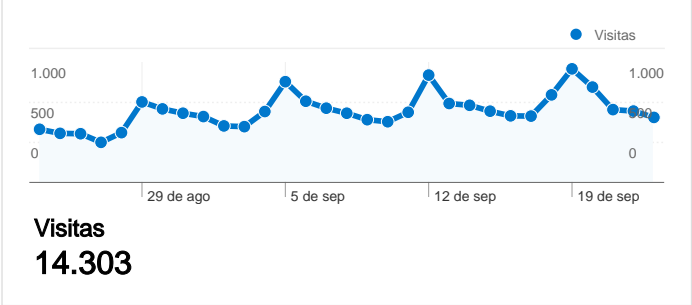

Uso del sitio

- 20.333** Visitas
- 86.689** Páginas vistas
- 4,26** Páginas/visita
- 49,05%** Porcentaje de rebote
- 00:02:35** Promedio de tiempo en el sitio
- 55,19%** Porcentaje de visitas nuevas

Información de visitas

Gráfico de visitas por ubicación

Visión general de las fuentes de tráfico

Visión general del contenido

Páginas	Páginas vistas	Porcentaje de páginas vistas
/	12.835	14,81%
/eventos.php	8.630	9,96%
/mapa.php?id=1	4.118	4,75%
/calendario.php	3.096	3,57%
/mapa/id/1/des/Listado-de-	2.844	3,28%

Palabras clave de acceso: /

Palabra clave	Páginas vistas	Porcentaje de visitas
solobtt	4.473	10,55%
solobtt.com	2.463	5,81%
solo btt	2.139	5,04%
btt	2.075	4,89%
curses btt	983	2,32%

14.303 usuarios han visitado este sitio.

20.333 Visitas

14.303 Visitantes únicos absolutos

86.689 Páginas vistas

4,26 Promedio de páginas vistas

00:02:35 Tiempo en el sitio

49,05% Porcentaje de rebote

55,19% Nuevas visitas

Perfil técnico