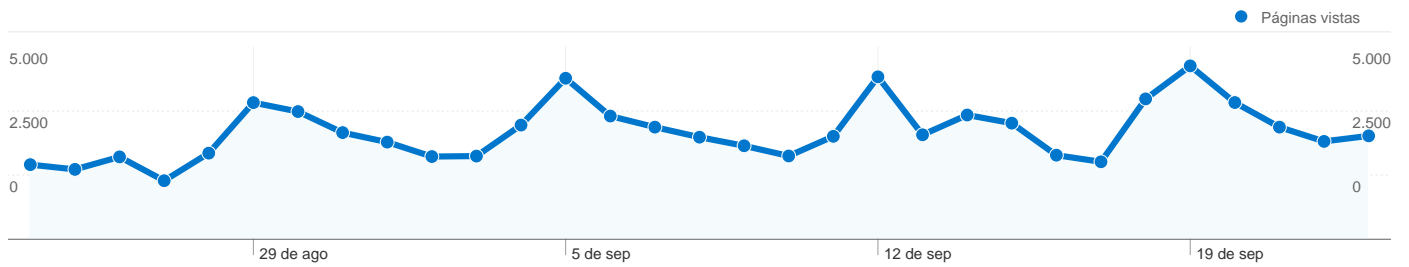

Gráfico de visitas por ubicación

En comparación con: Sitio

20.333 visitas de 40 países/territorios

Uso del sitio

País/territorio	Visitas	Páginas/visita	Promedio de tiempo en el sitio	Porcentaje de visitas nuevas	Porcentaje de rebote
Visitas 20.333 Porcentaje del total del sitio: 100,00%					
Páginas/visita 4,26 Promedio del sitio: 4,26 (0,00%)					
Promedio de tiempo en el sitio 00:02:35 Promedio del sitio: 00:02:35 (0,00%)					
Porcentaje de visitas nuevas 53,93% Promedio del sitio: 55,19% (-2,27%)					
Porcentaje de rebote 49,05% Promedio del sitio: 49,05% (0,00%)					
País/territorio	Visitas	Páginas/visita	Promedio de tiempo en el sitio	Porcentaje de visitas nuevas	Porcentaje de rebote
Spain	19.714	4,29	00:02:36	53,46%	48,86%
United Kingdom	80	3,20	00:01:55	68,75%	48,75%
France	69	4,55	00:02:37	52,17%	47,83%
United States	60	4,15	00:03:09	66,67%	50,00%
Germany	59	5,78	00:02:22	66,10%	44,07%
Argentina	59	1,66	00:00:37	94,92%	71,19%
(not set)	56	2,95	00:02:08	62,50%	55,36%
Andorra	52	4,75	00:02:35	36,54%	40,38%
Mexico	33	1,73	00:00:34	100,00%	69,70%
Switzerland	25	5,64	00:02:35	48,00%	40,00%

1 - 10 de 40

Visión general del contenido

En comparación con: Sitio

Las páginas de este sitio se han visitado un total de 86.689 veces.

 **86.689** Páginas vistas

 **60.778** Vistas únicas

 **49,05%** Porcentaje de rebote