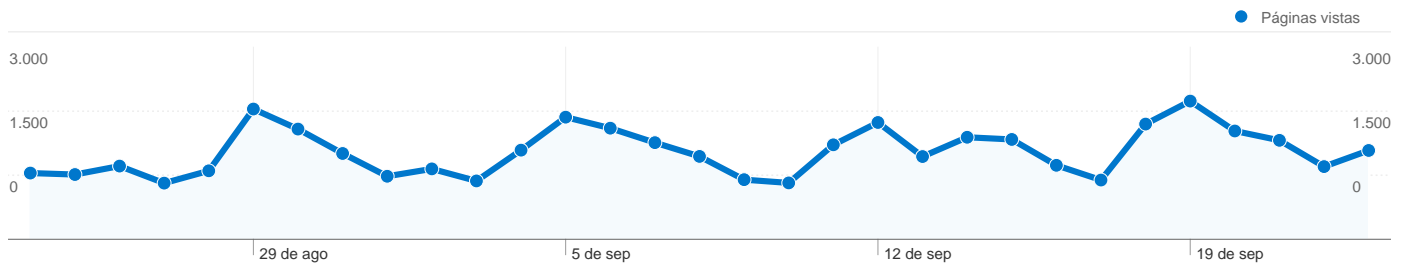

Gráfico de visitas por ubicación

En comparación con: Sitio

20.333 visitas de 40 países/territorios

Uso del sitio

País/territorio	Visitas	Páginas/visita	Promedio de tiempo en el sitio	Porcentaje de visitas nuevas	Porcentaje de rebote
Visitas 20.333 Porcentaje del total del sitio: 100,00%					
Páginas/visita 4,26 Promedio del sitio: 4,26 (0,00%)					
Promedio de tiempo en el sitio 00:02:35 Promedio del sitio: 00:02:35 (0,00%)					
Porcentaje de visitas nuevas 53,93% Promedio del sitio: 55,19% (-2,27%)					
Porcentaje de rebote 49,05% Promedio del sitio: 49,05% (0,00%)					
País/territorio	Visitas	Páginas/visita	Promedio de tiempo en el sitio	Porcentaje de visitas nuevas	Porcentaje de rebote
Spain	19.714	4,29	00:02:36	53,46%	48,86%
United Kingdom	80	3,20	00:01:55	68,75%	48,75%
France	69	4,55	00:02:37	52,17%	47,83%
United States	60	4,15	00:03:09	66,67%	50,00%
Germany	59	5,78	00:02:22	66,10%	44,07%
Argentina	59	1,66	00:00:37	94,92%	71,19%
(not set)	56	2,95	00:02:08	62,50%	55,36%
Andorra	52	4,75	00:02:35	36,54%	40,38%
Mexico	33	1,73	00:00:34	100,00%	69,70%
Switzerland	25	5,64	00:02:35	48,00%	40,00%

1 - 10 de 40

Visión general del contenido

En comparación con: Sitio

Las páginas de este sitio se han visitado un total de 86.689 veces.

 **86.689** Páginas vistas

 **60.778** Vistas únicas

 **49,05%** Porcentaje de rebote

Contenido principal

Páginas	Páginas vistas	Porcentaje de páginas vistas
/	12.835	14,81%
/eventos.php	8.630	9,96%
/mapa.php?id=1	4.118	4,75%
/calendario.php	3.096	3,57%
/mapa/id/1/des/Listado-de-marchas-de-btt-en-Barcelona/	2.844	3,28%