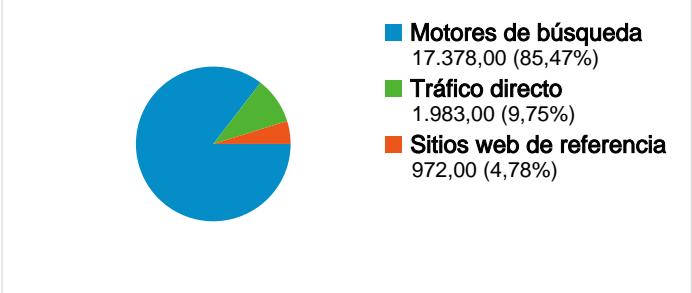

Uso del sitio

- 20.333** Visitas
- 86.689** Páginas vistas
- 4,26** Páginas/visita
- 49,05%** Porcentaje de rebote
- 00:02:35** Promedio de tiempo en el sitio
- 55,19%** Porcentaje de visitas nuevas

Información de visitas

Gráfico de visitas por ubicación

Visión general de las fuentes de tráfico

Visión general del contenido

Páginas	Páginas vistas	Porcentaje de páginas vistas
/	12.835	14,81%
/eventos.php	8.630	9,96%
/mapa.php?id=1	4.118	4,75%
/calendario.php	3.096	3,57%
/mapa/id/1/des/Listado-de-	2.844	3,28%

Palabras clave de acceso: /

Palabra clave	Páginas vistas	Porcentaje de visitas
solobtt	4.473	10,55%
solobtt.com	2.463	5,81%
solo btt	2.139	5,04%
btt	2.075	4,89%
curses btt	983	2,32%

14.303 usuarios han visitado este sitio.