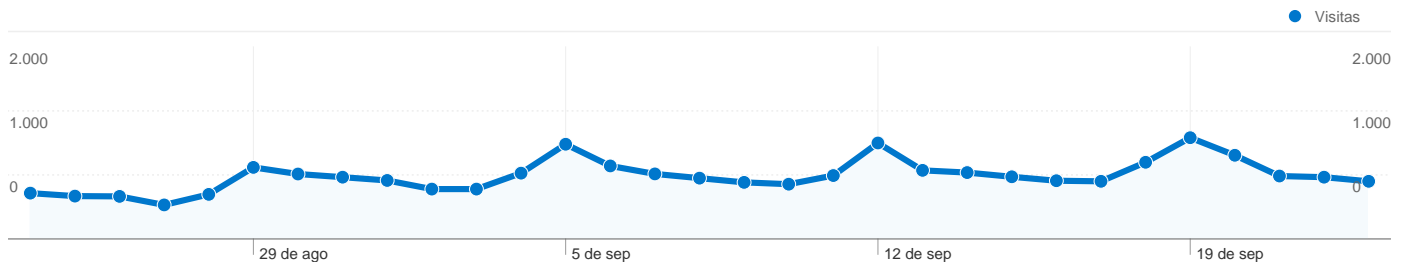

Visión general de las fuentes de tráfico

24/08/2011 - 23/09/2011

En comparación con: Sitio

Todas las fuentes de tráfico han enviado un total de 20.333 visitas.

- **9,75%** Tráfico directo
- **4,78%** Sitios web de referencia
- **85,47%** Motores de búsqueda

- **Motores de búsqueda**
  17.378,00 (85,47%)
- **Tráfico directo**
  1.983,00 (9,75%)
- **Sitios web de referencia**
  972,00 (4,78%)

Fuentes de tráfico principales

Fuentes	Visitas	Porcentaje de visitas	Palabras clave	Visitas	Porcentaje de visitas
google (organic)	16.346	80,39%	solobtt	906	5,21%
(direct) ((none))	1.983	9,75%	btt	563	3,24%
bing (organic)	440	2,16%	solobtt.com	490	2,82%
search (organic)	392	1,93%	solo btt	470	2,70%
google.es (referral)	253	1,24%	cebrianenca	219	1,26%