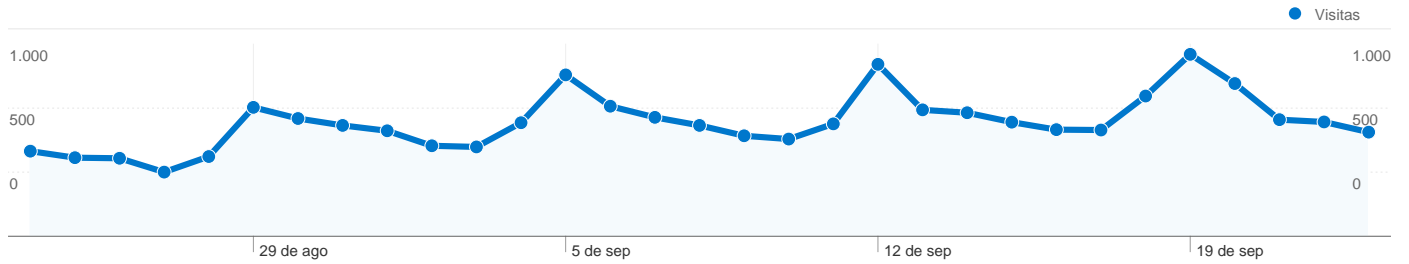

Uso del sitio

- 20.333** Visitas
- 86.689** Páginas vistas
- 4,26** Páginas/visita
- 49,05%** Porcentaje de rebote
- 00:02:35** Promedio de tiempo en el sitio
- 55,19%** Porcentaje de visitas nuevas

Información de visitas

Gráfico de visitas por ubicación

Visión general de las fuentes de tráfico

Visión general del contenido

Páginas	Páginas vistas	Porcentaje de páginas vistas
/	12.835	14,81%
/eventos.php	8.630	9,96%
/mapa.php?id=1	4.118	4,75%
/calendario.php	3.096	3,57%
/mapa/id/1/des/Listado-de-	2.844	3,28%

Palabras clave de acceso: /

Palabra clave	Páginas vistas	Porcentaje de visitas
solobtt	4.473	10,55%
solobtt.com	2.463	5,81%
solo btt	2.139	5,04%
btt	2.075	4,89%
curses btt	983	2,32%

14.303 usuarios han visitado este sitio.

20.333 Visitas

14.303 Visitantes únicos absolutos

86.689 Páginas vistas

4,26 Promedio de páginas vistas

00:02:35 Tiempo en el sitio

49,05% Porcentaje de rebote

55,19% Nuevas visitas

Perfil técnico